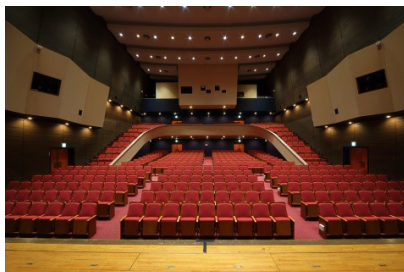

## ◆概要

510名(1階378名・2階132名)を収容できる講堂です。

講演会・演奏会・演劇等の催しに利用できるよう、プロジェクター・放送装置・舞台照明装置・オルガン・ピアノ等があります。

## ◆内部写真