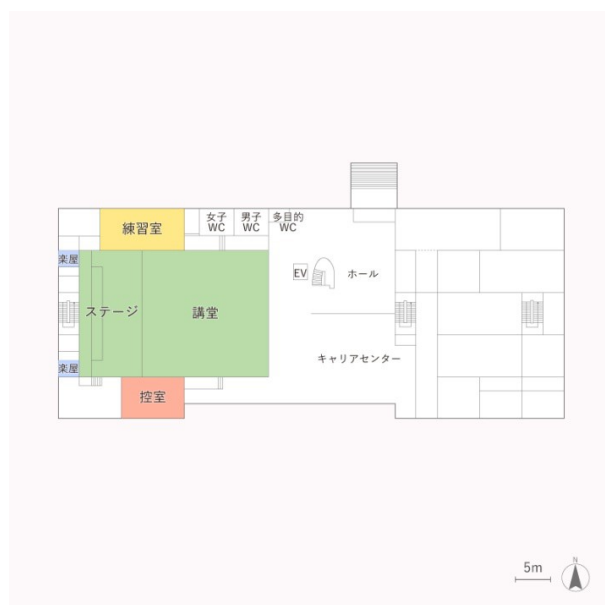

# 講堂

## ◆概要

510名(1階378名・2階132名)を収容できる講堂です。

講演会・演奏会・演劇等の催しに利用できるよう、プロジェクター・放送装置・舞台照明装置・オルガン・ピアノ等があります。

## ◆内部写真

## ◆見取り図